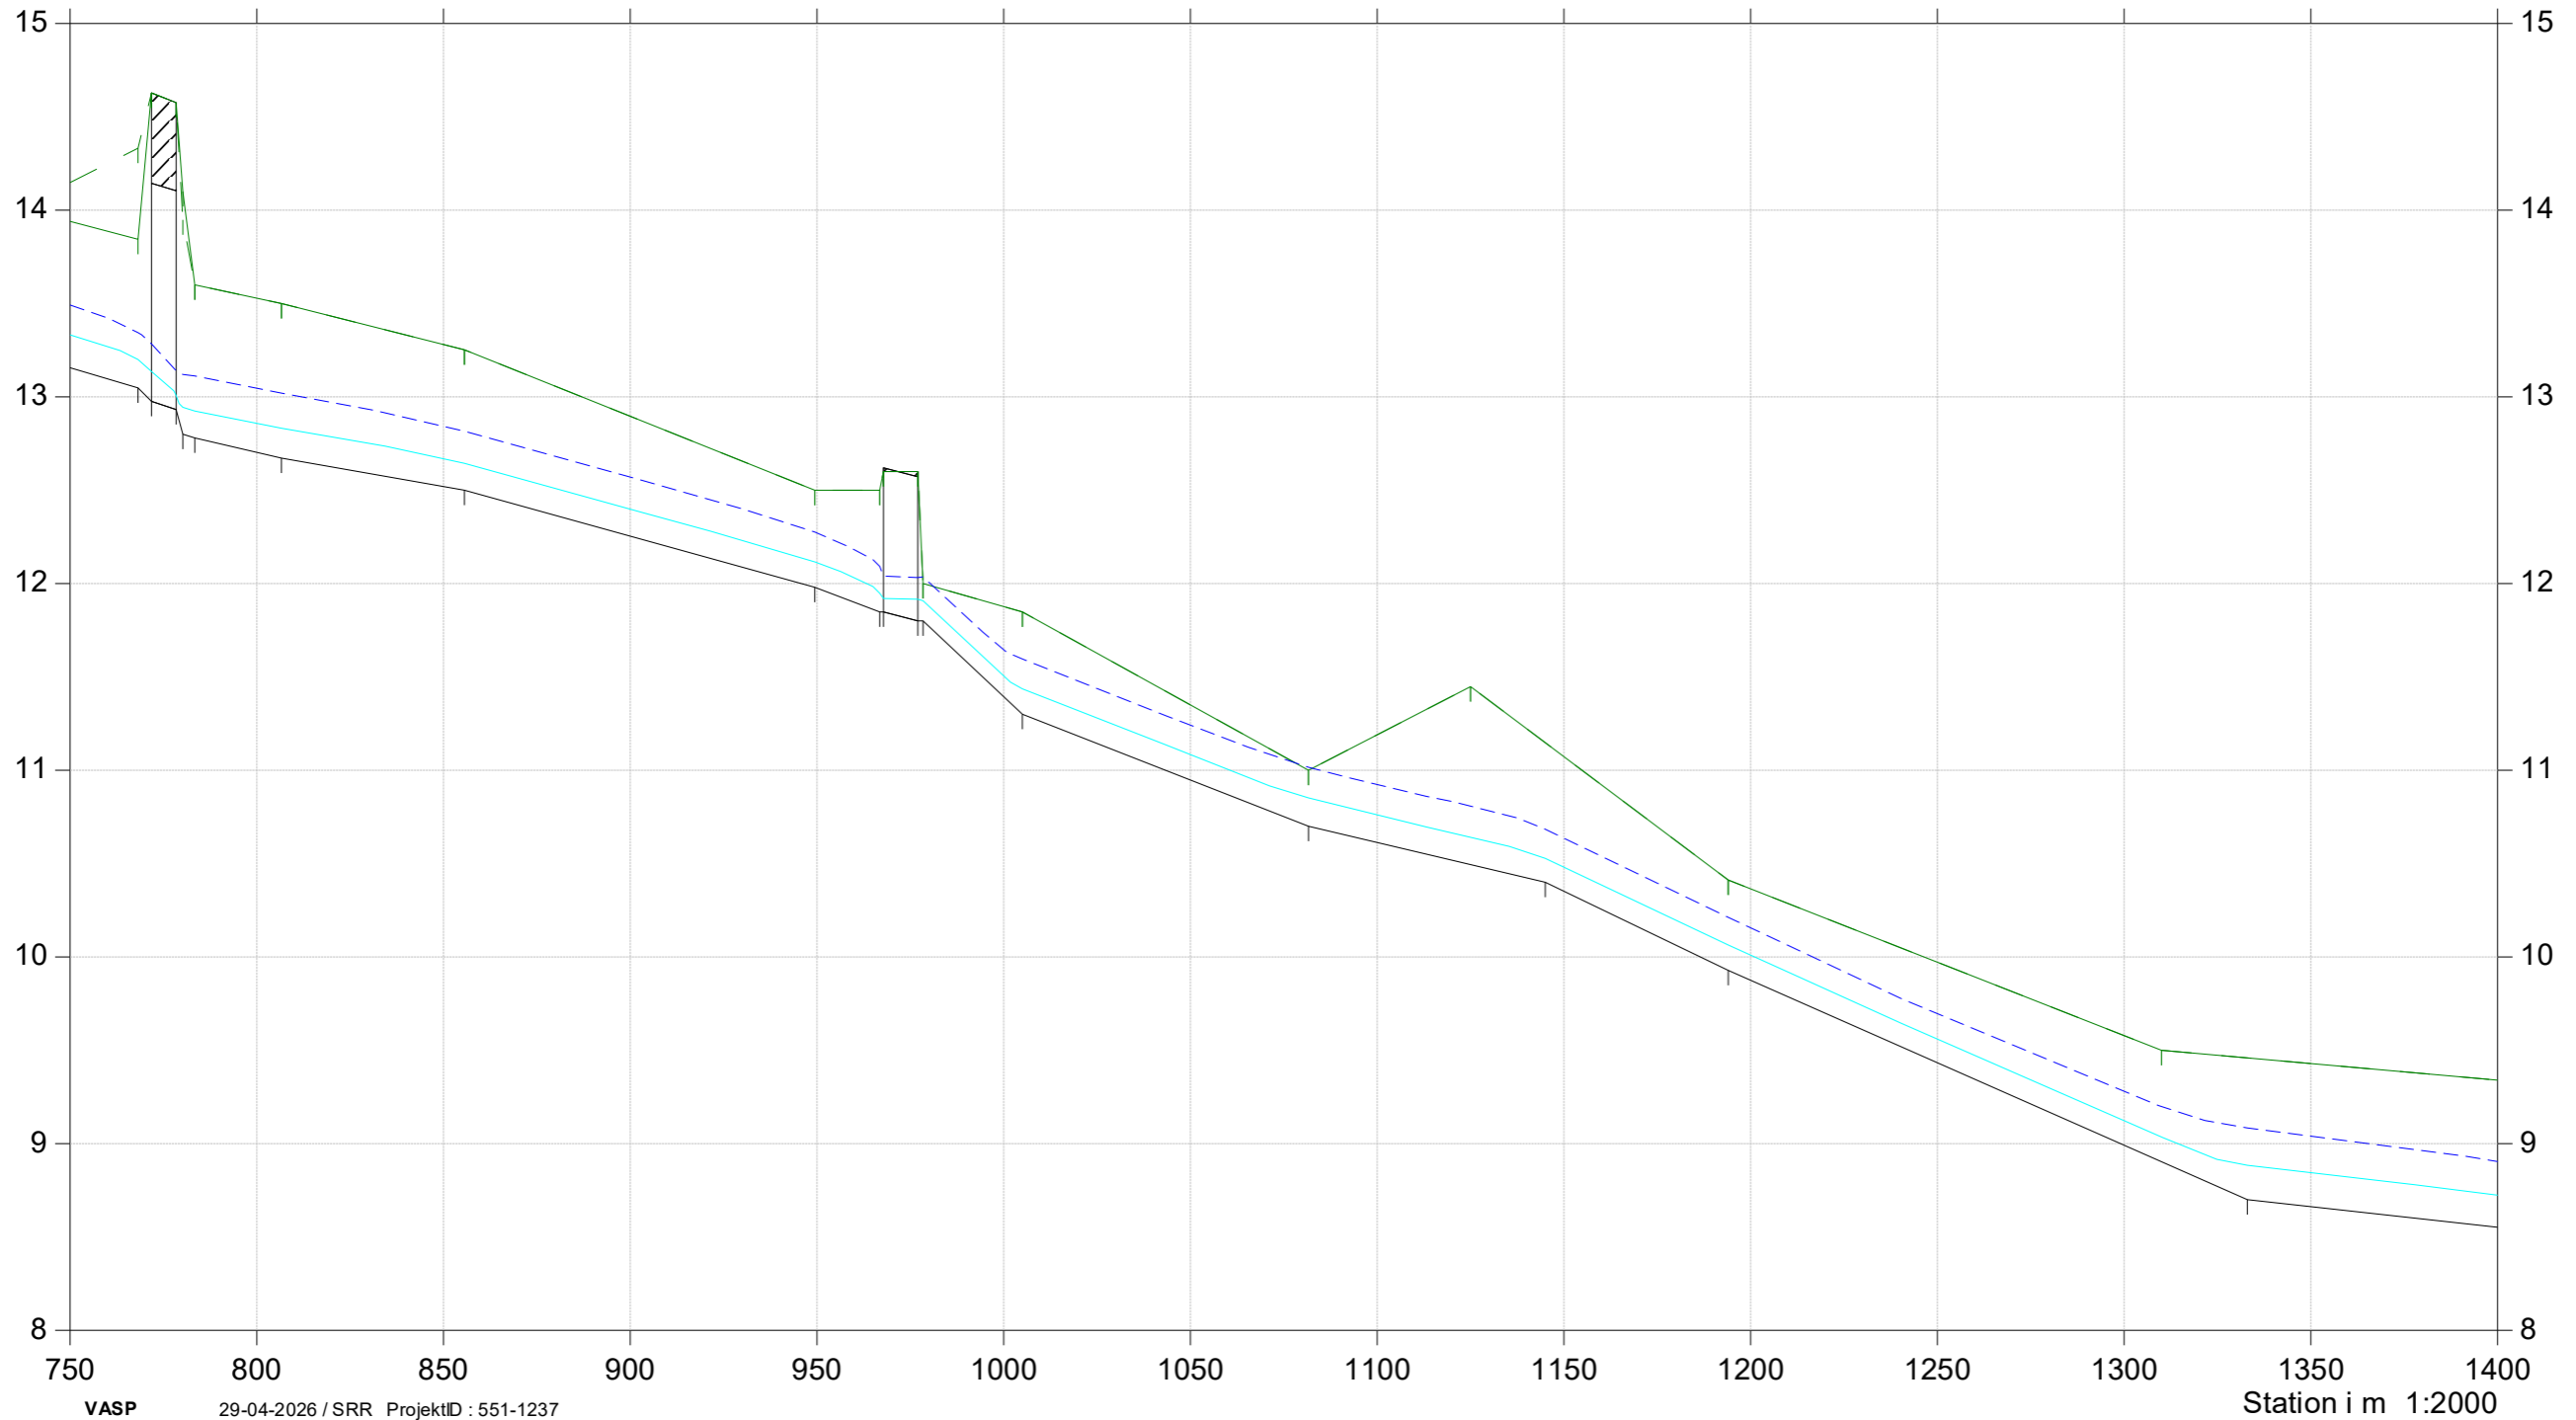

# Surkær Bæk

Projekteret

- Vintermiddel proj.
- Terræn højre
- Terræn venstre
- Bund
- Vintermedianmaks. proj.

Kote i m DVR90 1:40