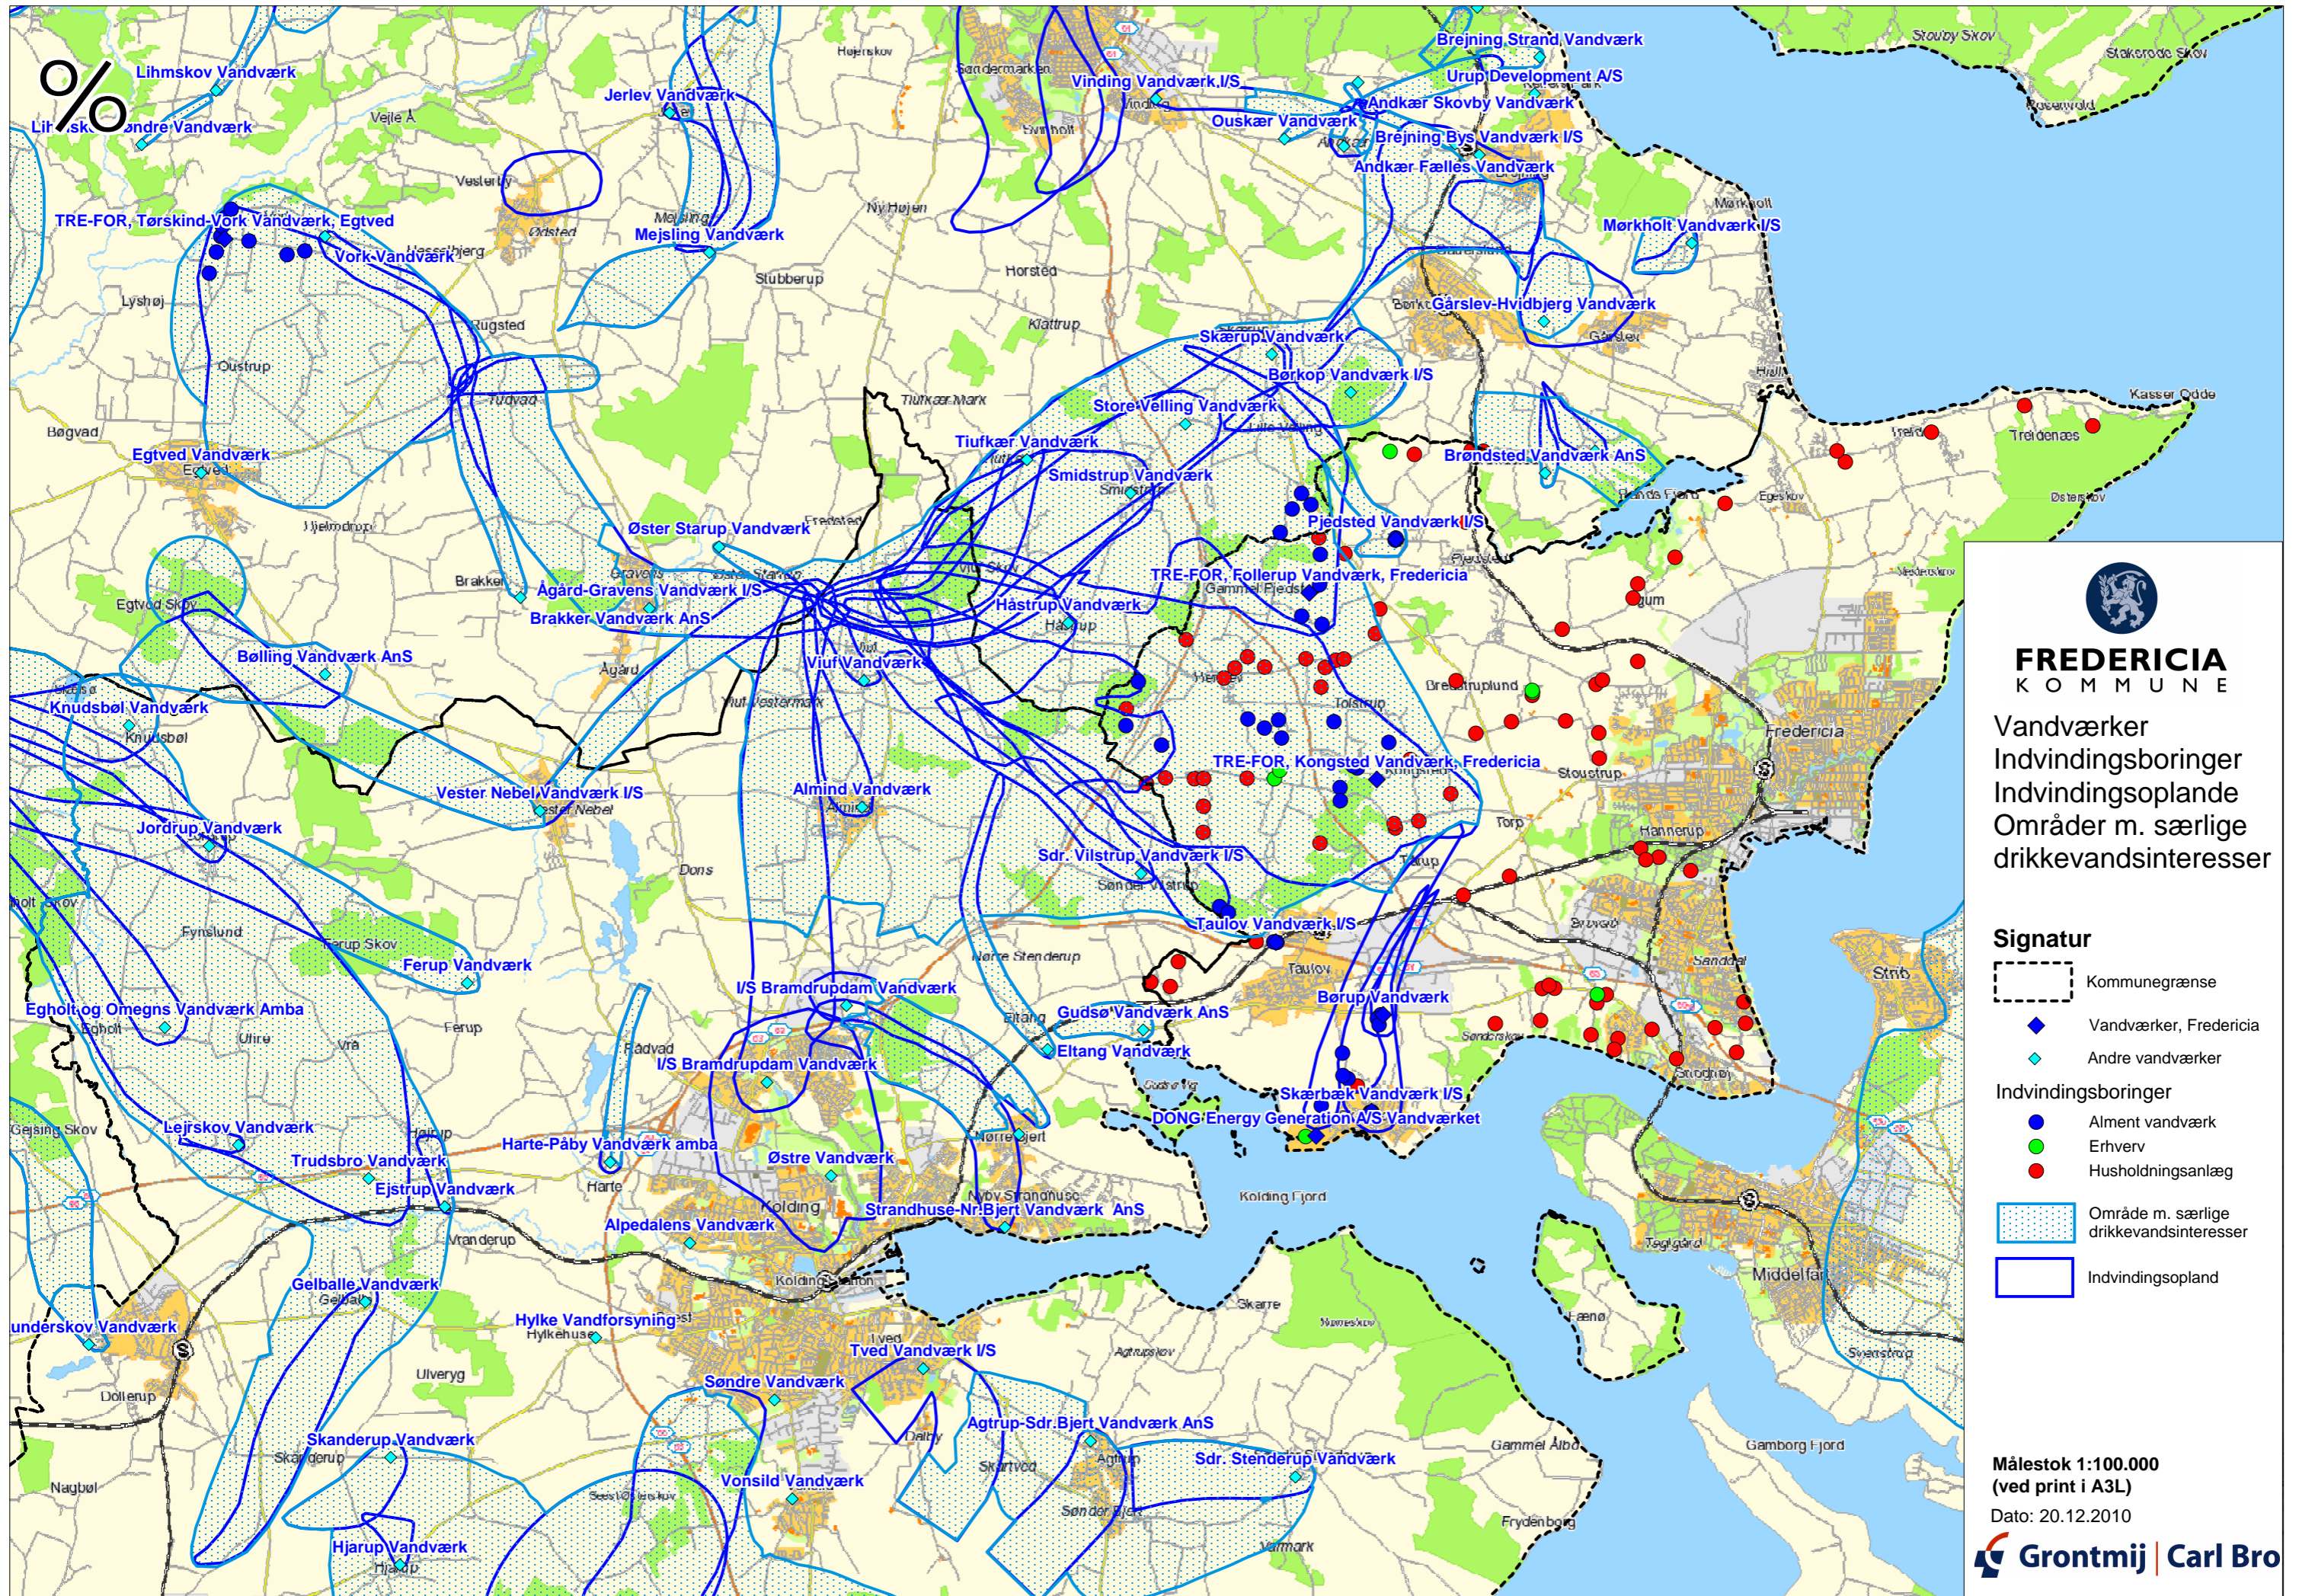

**BILAG 1**

**Oversigtskort.**

**Vandværker, indvindingsboringer, indvindingsoplande, områder med særlige drikkevandsinteresser**

**FREDERICIA**  
KOMMUNE

Vandværker  
Indvindingsboringer  
Indvindingsoplande  
Områder m. særlige  
drikkevandsinteresser

**Signatur**

- Kommunegrænse
- Vandværker, Fredericia
- Andre vandværker
- Indvindingsboringer**
- Alment vandværk
- Erhverv
- Husholdningsanlæg
- Område m. særlige drikkevandsinteresser
- Indvindingsopland