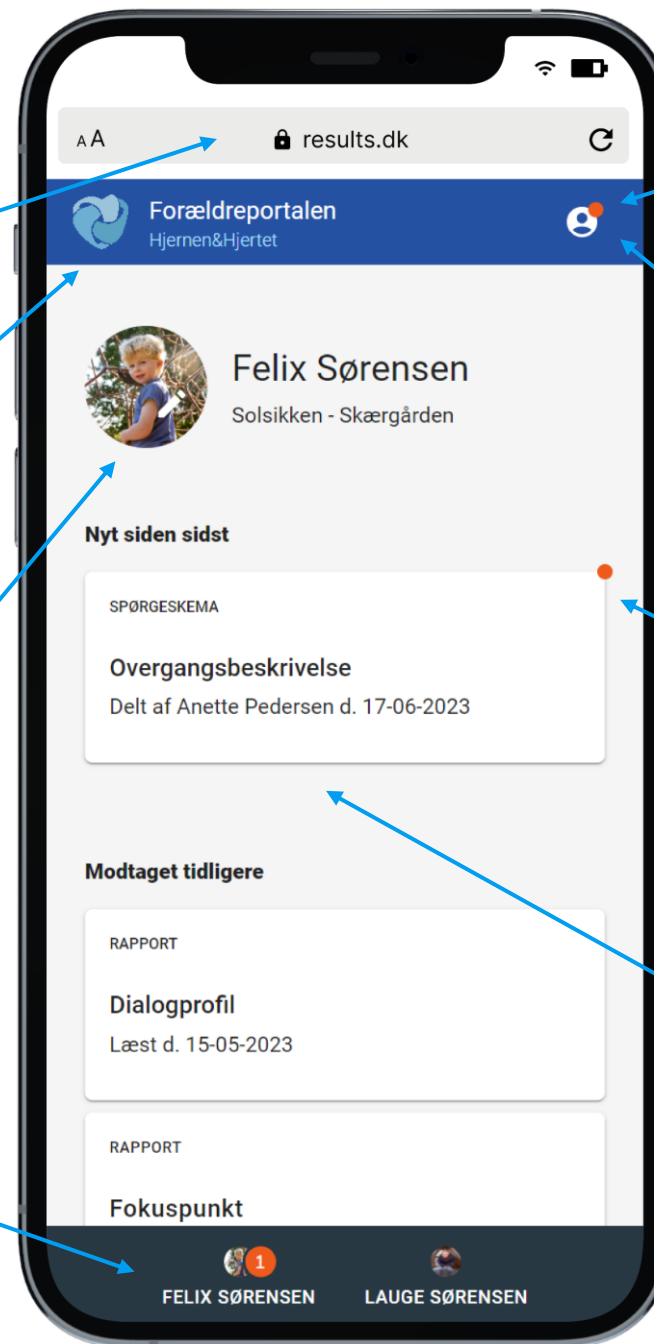

H&H Forældreportal

Oversigt over funktionerne i Forældreportalen

- Linket til Forældreportalen: www.rambollportal.dk

- Adgang til Forældreportalen via widget i Aula
- Verificering via Mit-ID
- Modtagelse af materiale

- Barnets navn og mulighed for at skifte billede ved at trykke på billedets hjørne (blyanten)

- Mulighed for at skifte mellem børneprofiler
- Advisering om nyt i Forældreportalen på det specifikke barn

- Advisering om nyt i Forældreportalen

- Brugermenu i højre hjørne
- Indeholder også håndtering af persondata

- Historik og overblik: Nyt omkring barnet placeres øverst
- Tidligere modtaget materiale placeres nederst